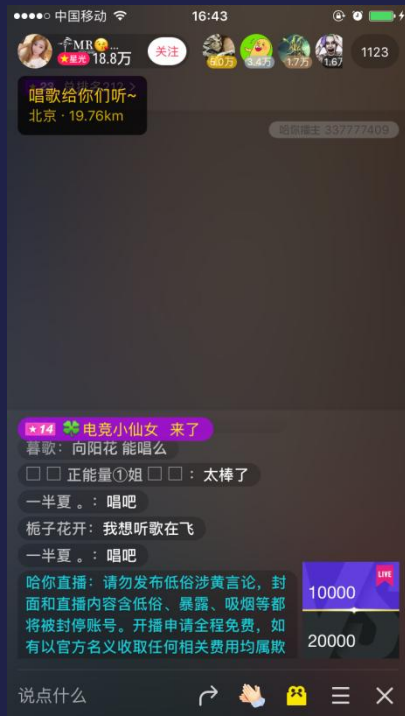

UCan下午茶

直播实时质量监控

陌陌 彭远聪

Contents

- 直播常见故障
- 全链路实时质量监控
- 系统架构
- **CDN智能推荐**

播放失败

卡顿

黑屏

常见故障分类

全链路日志采集

多维度质量视图

CDN, 节点, ISP 维度

CDN视频直播平均秒开耗时(ms)

CDN视频直播平均播放延迟(ms)

CDN质量反馈

- 节点卡顿反馈
- CDN区域卡顿反馈
- 大主播卡顿反馈