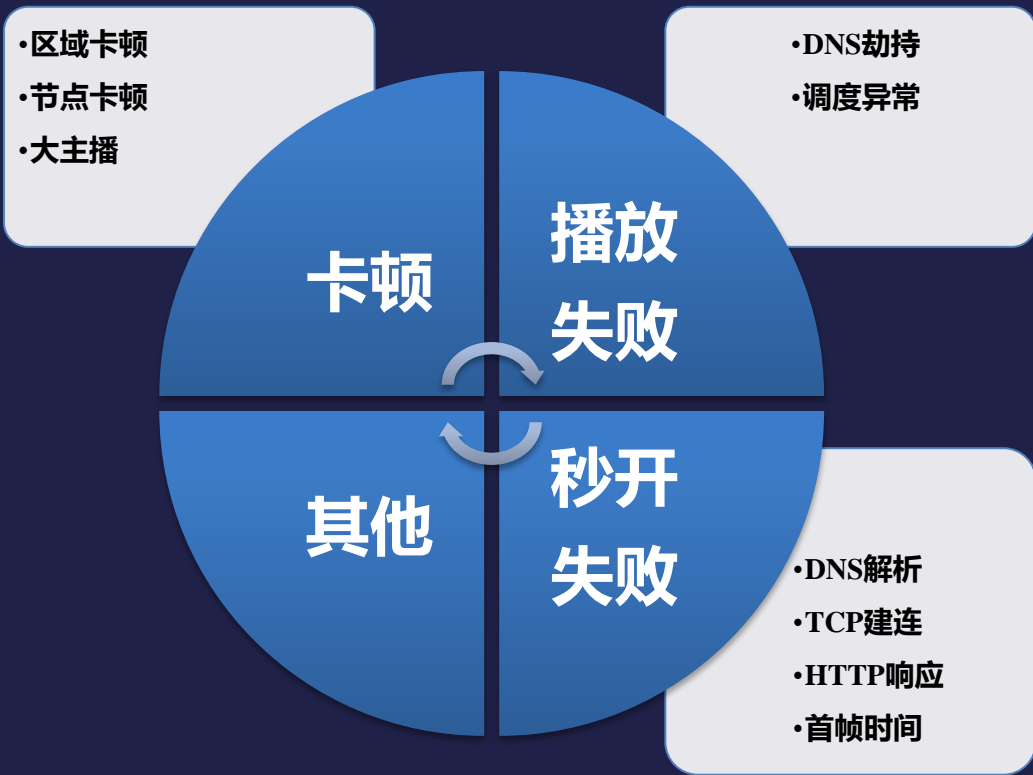

常见故障分类

全链路日志采集

多维度质量视图

CDN, 节点, ISP 维度

CDN视频直播平均秒开耗时(ms)

CDN视频直播平均播放延迟(ms)

CDN质量反馈

- 节点卡顿反馈
- CDN区域卡顿反馈
- 大主播卡顿反馈

Http 302

Http DNS

CDN联动调整

CDN质
量反馈

- 整体秒开
- 区域秒开

模块

- **CDN质量监控**
- **算法Seed**
- **主播测速**
- **开播修正**
- **智能调度**

目标