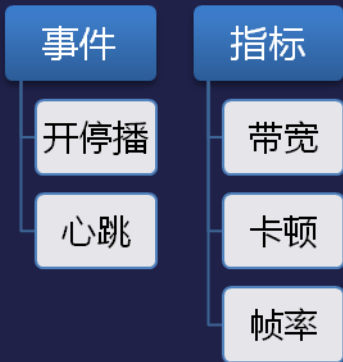

UCan下午茶

直播实时质量监控

陌陌 彭远聪

Contents

- 直播常见故障
- 全链路实时质量监控
- 系统架构
- **CDN智能推荐**

播放失败

卡顿

黑屏

常见故障分类

全链路日志采集

多维度质量视图

CDN, 节点, ISP 维度

CDN视频直播平均秒开耗时(ms)

CDN视频直播平均播放延迟(ms)

CDN质量反馈

- 节点卡顿反馈
- CDN区域卡顿反馈
- 大主播卡顿反馈