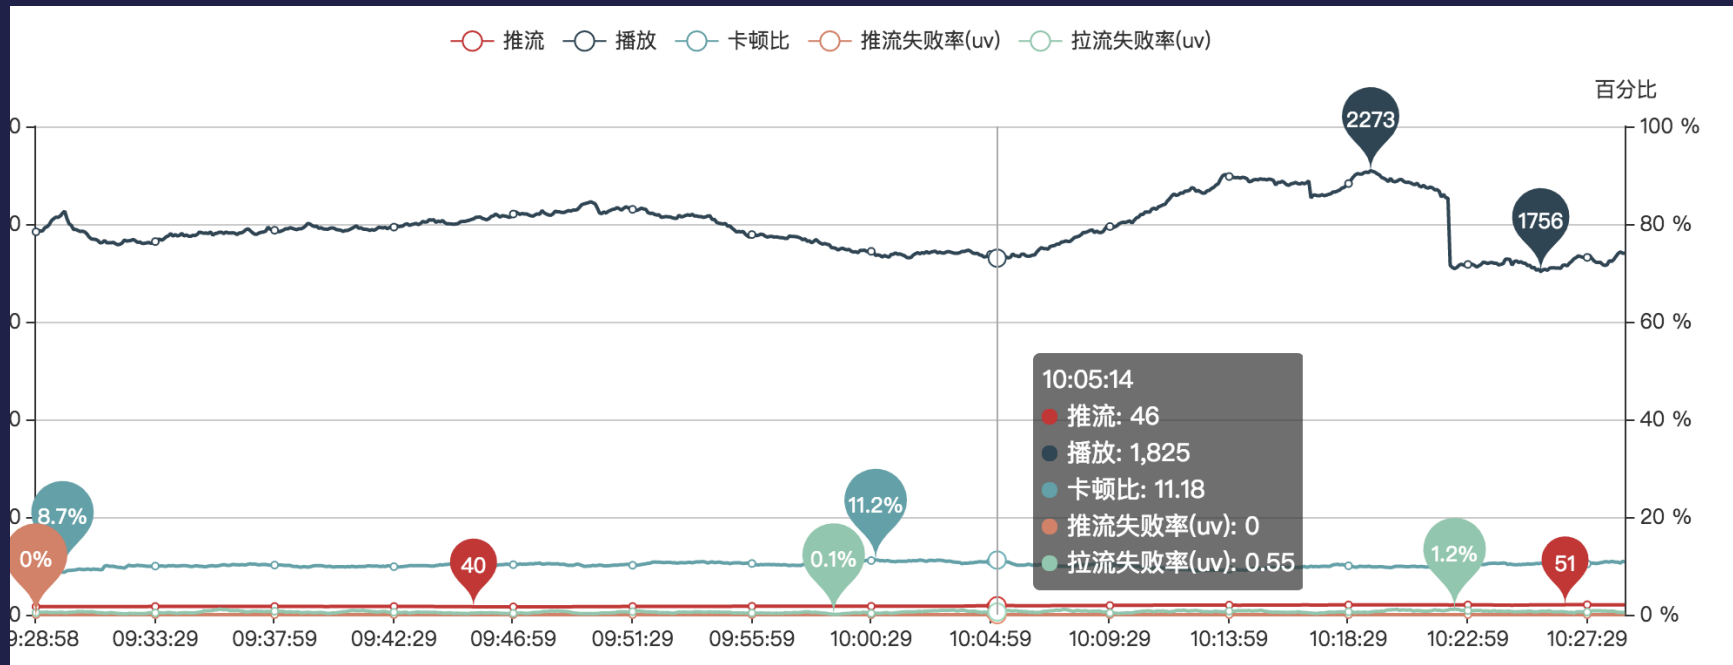

常见故障分类

全链路日志采集

多维度质量视图

CDN, 节点, ISP 维度

CDN视频直播平均秒开耗时(ms)

CDN视频直播平均播放延迟(ms)

CDN质量反馈

- 节点卡顿反馈
- CDN区域卡顿反馈
- 大主播卡顿反馈

Http 302

Http DNS

CDN联动调整

CDN质
量反馈

- 整体秒开
- 区域秒开

模块

- **CDN质量监控**
- **算法Seed**
- **主播测速**
- **开播修正**
- **智能调度**

目标

- **实现上行调度**

seed

- 20%主播，陌陌
- 拨测

质量图谱：基于主播出口IP，统计上行ISP维度所带动的下行卡顿质量，得出可选CDN列表。

- 上行推荐参考历史数据
- others

更多分享与交流，请关注“UCloud技术公告牌”