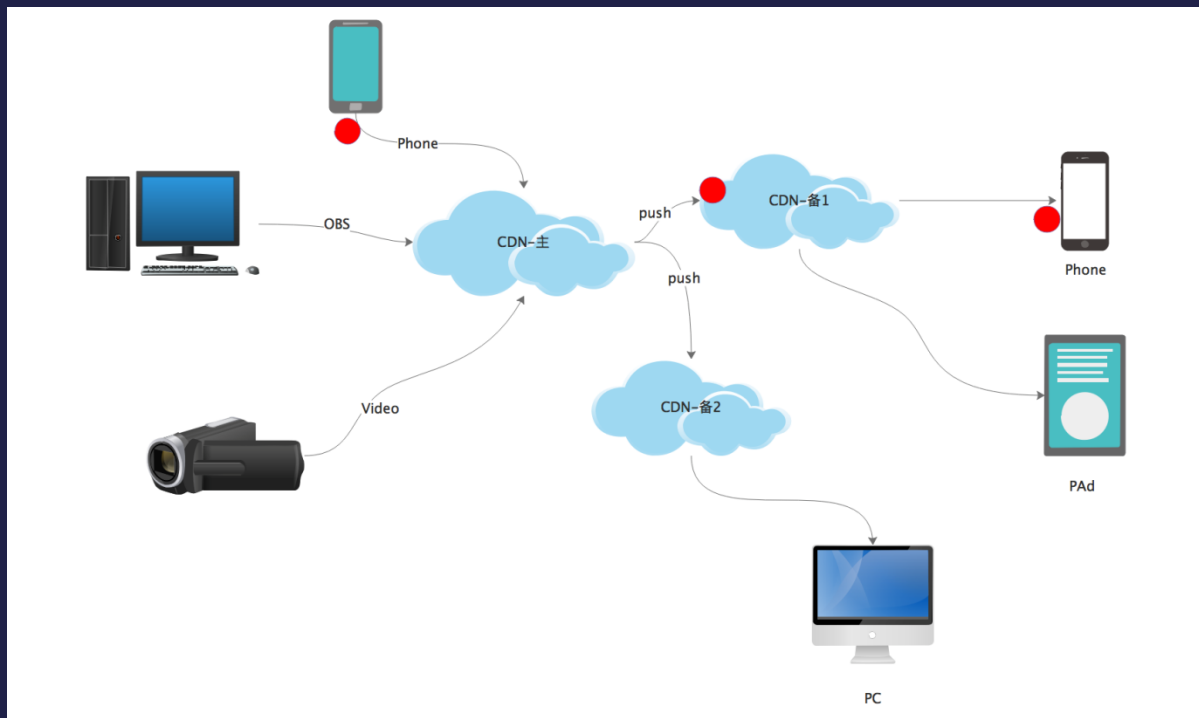

UCan下午茶

直播实时质量监控

陌陌 彭远聪

Contents

- 直播常见故障
- 全链路实时质量监控
- 系统架构
- **CDN智能推荐**

播放失败

卡顿

黑屏

常见故障分类

全链路日志采集

多维度质量视图

CDN, 节点, ISP 维度

CDN视频直播平均秒开耗时(ms)

CDN视频直播平均播放延迟(ms)

CDN质量反馈

- 节点卡顿反馈
- CDN区域卡顿反馈
- 大主播卡顿反馈

Http 302

Http DNS

CDN联动调整

CDN质
量反馈

- 整体秒开
- 区域秒开

模块

- **CDN质量监控**
- **算法Seed**
- **主播测速**
- **开播修正**
- **智能调度**

目标

- **实现上行调度**

seed

- 20%主播，陌陌
- 拨测

质量图谱：基于主播出口IP，统计上行ISP维度所带动的下行卡顿质量，得出可选CDN列表。

- 上行推荐参考历史数据
- others

更多分享与交流，请关注“UCloud技术公告牌”