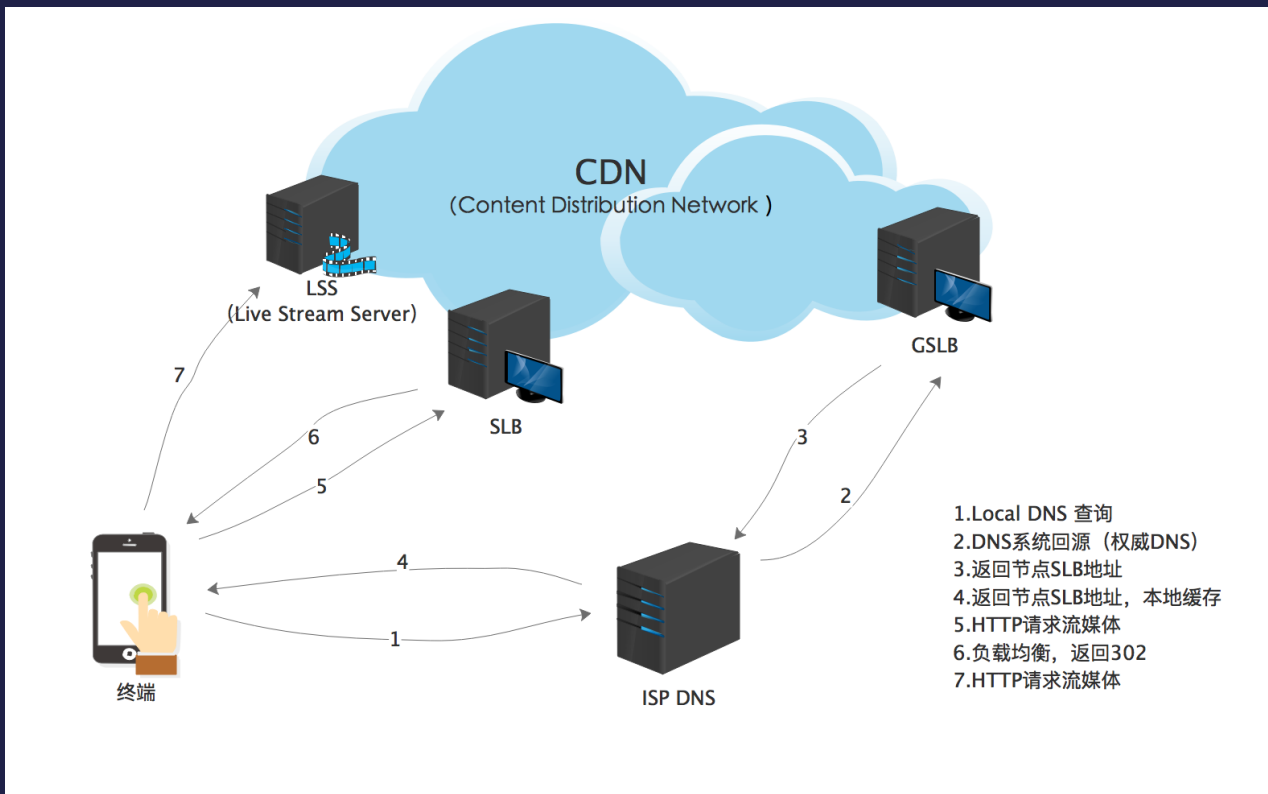

常见故障分类

全链路日志采集

多维度质量视图

CDN, 节点, ISP 维度

CDN视频直播平均秒开耗时(ms)

CDN视频直播平均播放延迟(ms)

CDN质量反馈

- 节点卡顿反馈
- CDN区域卡顿反馈
- 大主播卡顿反馈

Http 302

Http DNS

CDN联动调整

CDN质
量反馈

- 整体秒开
- 区域秒开

模块

- **CDN质量监控**
- **算法Seed**
- **主播测速**
- **开播修正**
- **智能调度**

目标

- **实现上行调度**

seed

- 20%主播，陌陌
- 拨测

质量图谱：基于主播出口IP，统计上行ISP维度所带动的下行卡顿质量，得出可选CDN列表。

- 上行推荐参考历史数据
- others

更多分享与交流，请关注“UCloud技术公告牌”