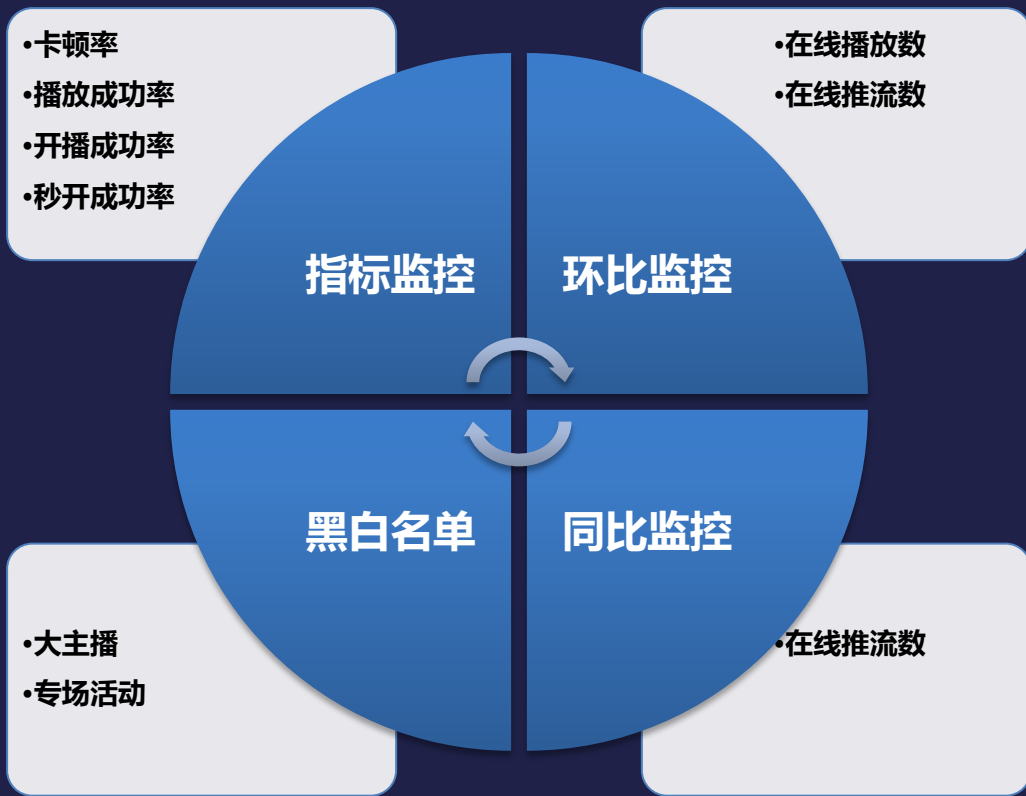

常见故障分类

全链路日志采集

多维度质量视图

CDN, 节点, ISP 维度

CDN视频直播平均秒开耗时(ms)

CDN视频直播平均播放延迟(ms)

CDN质量反馈

- 节点卡顿反馈
- CDN区域卡顿反馈
- 大主播卡顿反馈