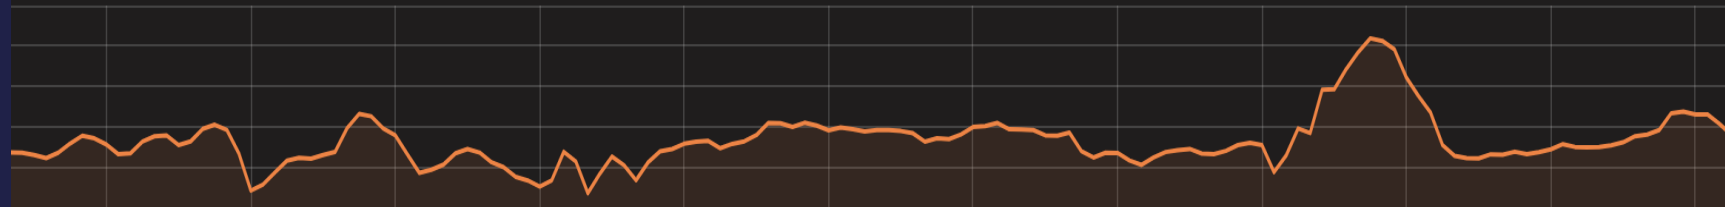

常见故障分类

全链路日志采集

多维度质量视图

CDN, 节点, ISP 维度

CDN视频直播平均秒开耗时(ms)

CDN视频直播平均播放延迟(ms)

CDN质量反馈

- 节点卡顿反馈
- CDN区域卡顿反馈
- 大主播卡顿反馈

Http 302

Http DNS

CDN联动调整

CDN质
量反馈

- 整体秒开
- 区域秒开

模块

- **CDN质量监控**
- **算法Seed**
- **主播测速**
- **开播修正**
- **智能调度**

目标