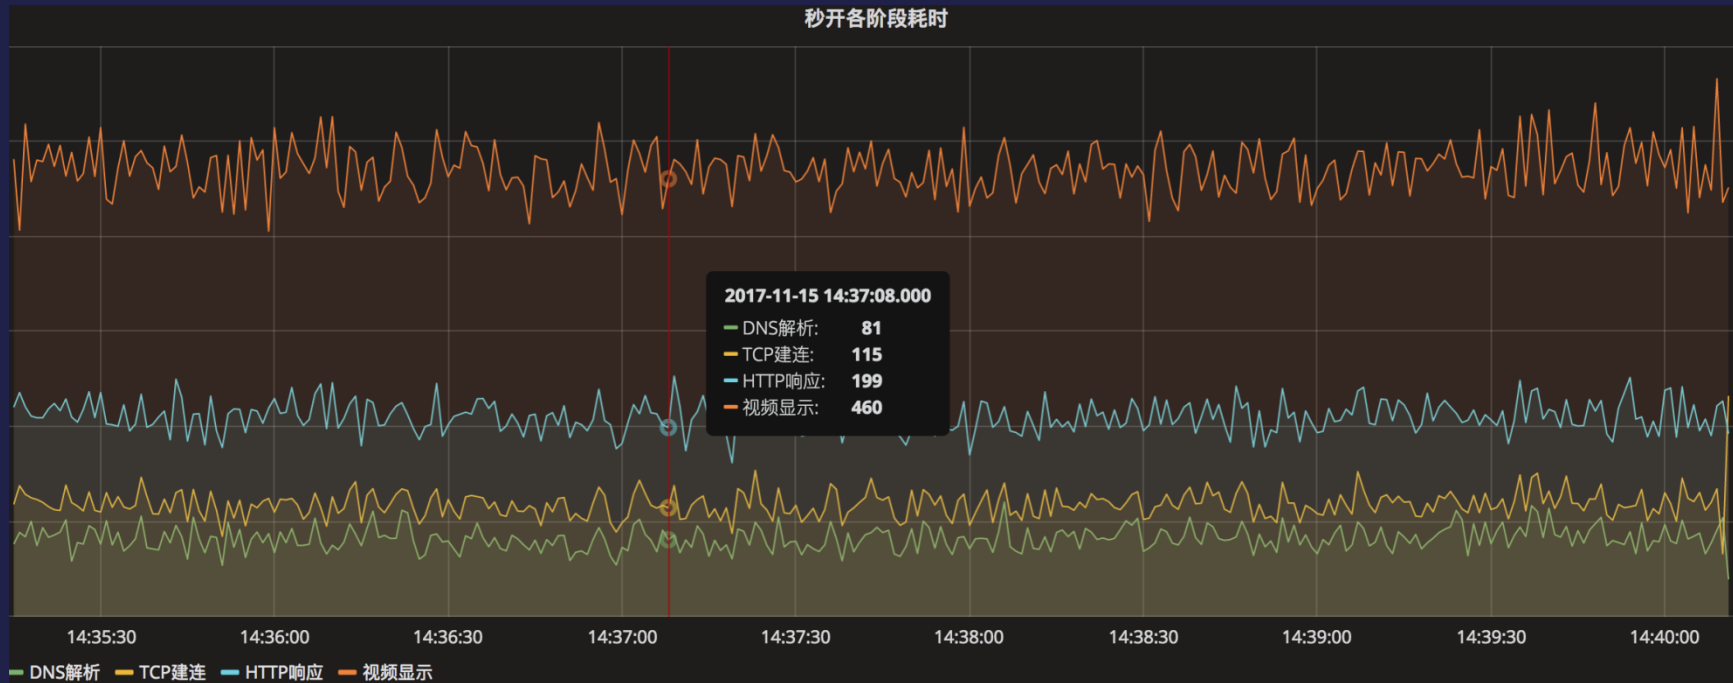

常见故障分类

全链路日志采集

多维度质量视图

CDN, 节点, ISP 维度

CDN视频直播平均秒开耗时(ms)

CDN视频直播平均播放延迟(ms)

CDN质量反馈

- 节点卡顿反馈
- CDN区域卡顿反馈
- 大主播卡顿反馈

Http 302

Http DNS

CDN联动调整

CDN质
量反馈

- 整体秒开
- 区域秒开

模块

- **CDN质量监控**
- **算法Seed**
- **主播测速**
- **开播修正**
- **智能调度**

目标

- **实现上行调度**

seed

- 20%主播，陌陌
- 拨测

质量图谱：基于主播出口IP，统计上行ISP维度所带动的下行卡顿质量，得出可选CDN列表。

- 上行推荐参考历史数据
- others

更多分享与交流，请关注“UCloud技术公告牌”