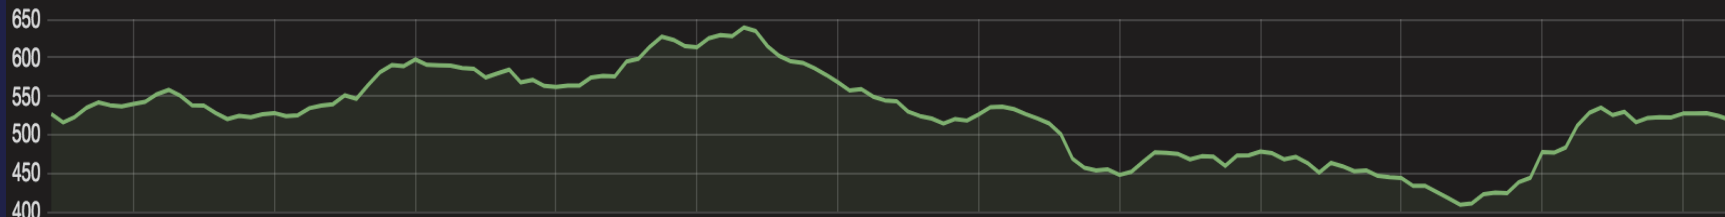

常见故障分类

全链路日志采集

多维度质量视图

CDN, 节点, ISP 维度

CDN视频直播平均秒开耗时(ms)

CDN视频直播平均播放延迟(ms)

CDN质量反馈

- 节点卡顿反馈
- CDN区域卡顿反馈
- 大主播卡顿反馈

Http 302

Http DNS

CDN联动调整

CDN质
量反馈

- 整体秒开
- 区域秒开

模块

- **CDN质量监控**
- **算法Seed**
- **主播测速**
- **开播修正**
- **智能调度**

目标